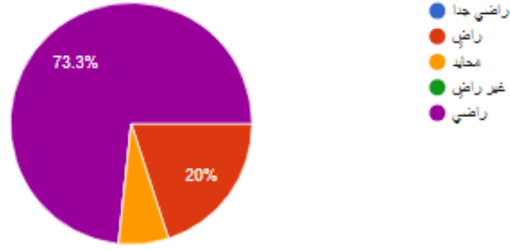

6- هل اطلعت أنشطة الجمعية وأخبارها في موقعها الإلكتروني ووسائل التواصل الاجتماعي الخاصة بالجمعية

15 رأياً

- راضياً جداً
- راضياً
- محايد
- غير راضٍ
- راضياً

7- هل تطلعك الجمعية على إنجازاتها بشكل دوري

15 رأياً