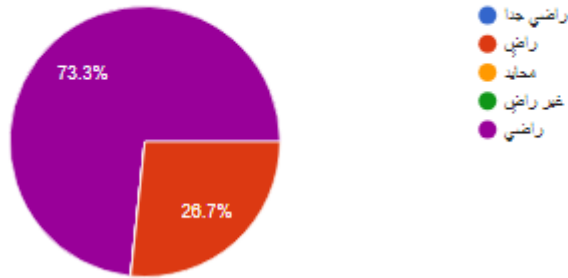

### وسيلة التواصل المفضلة

15 رداً

### 1- ما مدى تقييمك لوضوح أهداف الجمعية

15 رداً

2- ما مدى تقييمك لدرجة التواصل مع الجمعية

15 رأياً

3- ما مدى تقييمك لأسلوب التواصل من الجمعية

15 رأياً

4- ما رأيك بالديناميات والبرامج التي تقدمها الجمعية

15 رأياً