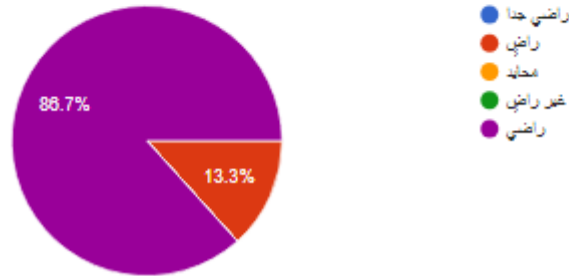

### وسيلة التواصل المفضلة

15 رداً

### 1- ما مدى تقييمك لوضوح أهداف الجمعية

15 رداً

2- ما مدى تقييمك لدرجة التواصل مع الجمعية

15 رأياً

3- ما مدى تقييمك لأسلوب التواصل من الجمعية

15 رأياً

4- ما رأيك بالديناميات والبرامج التي تقدمها الجمعية

15 رأياً