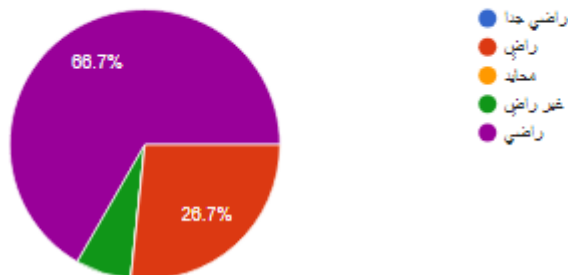

5- ما تقييمك لوصول تقارير الجمعية بشكل سنوي

15 رأياً